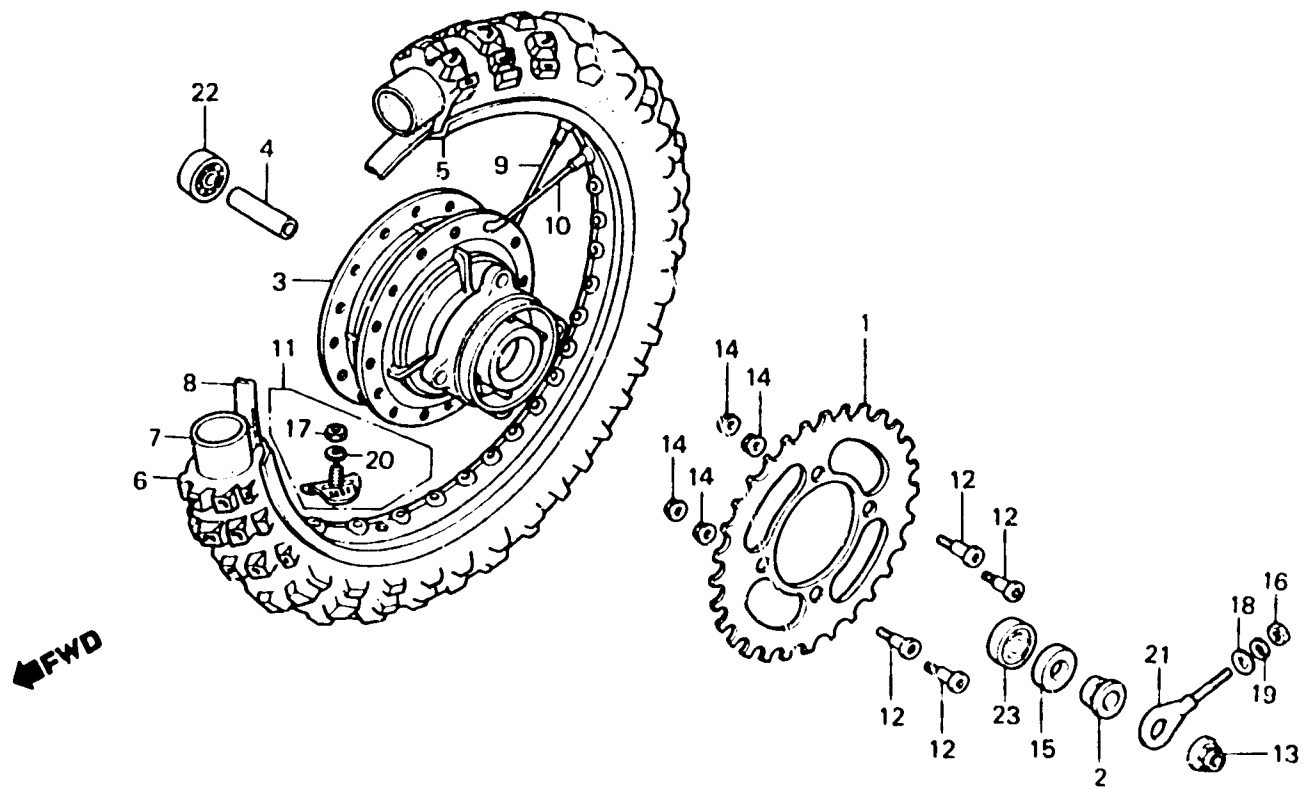

## F-9

Rear wheel  
Roue arrière  
Hinterrad

BGF5 33

Item d'entretien	T.D.R.	N° de réf.	N° de pièce	Description	N° de requis							N° de série	Code de zone		
					CR50 Rd	CR60 Rd	CR50 Re	CR60 Re	CR50 Rf	CR60 Rf	CR60 Rg				
PIGNON FINAL • COLLIER D'ENTRETOISE D'AXE AR. • ROULEMENT A BILLES RADIAL, (AJOUTER 0,1 POUR CHAQUE.) MOYEU DE ROUE AR. JANTE DE ROUE AR. PNEU AR. • CHAMBRE A AIR	0.4	1	41201-GC4-000	PIGNON FINAL (47T)	(1)	(1)									
				41201-GC4-810	PIGNON FINAL (45T)	1	1								
				41201-GF5-730	PIGNON FINAL (45T)			(1)	1	(1)	1	1			
				41201-GF5-750	PIGNON MENE FINAL (47T)			1	(1)	1	(1)	(1)			
				41201-GF5-810	PIGNON FINAL (43T)	(1)	(1)								
		2.6		41202-GF5-730	PIGNON FINAL (43T)			(1)		(1)	(1)				
		2.3	2	42311-GC4-000	COLLIER LATÉRAL DE ROUE AR.	1	1	1	1	1	1	1			
		0.9	3	42601-GF5-000ZA	MOYEU DE ROUE AR. *NH-105*	1	1								
				42601-GF5-730ZA	MOYEU DE ROUE AR. *NH-105*			1	1	1	1	1			
			4	42620-GC4-000	COLLIER D'ENTRETOISE D'AXE AR.	1	1	1	1	1	1	1			
			5	42701-GF5-003	JANTE DE ROUE AR.	1	1	1	1	1	1	1			
			6	42711-GF5-005	PNEU AR. (3.00-124PR II IOUE)	1	1								
				42711-GF5-731	PNEU AR.			1	1	1	1	1			
			7	42712-GF5-005	CHAMBRE A AIR (INOUE)	1	1	1	1	1	1	1			
			8	42713-GF5-005	VOLET DE PNEU (INOUE)	1	1	1	1	1	1	1			
			9	428A0-GF5-000	JUE DE RAYON A DE ROUE AR.	16	16	16	16	16	16	16			
			10	428B0-GF5-000	JEU DE RAYON B DE ROUE AR.	16	16	16	16	16	16	16			
		11	44715-MA0-770	BUTÉE DE GRAIN, 1.60	1	1	1	1	1	1	1				
		12	90125-KA4-000	VIS A TÊTE PLATE, 8X31	4	4	4	4	4	4	4				
		13	90306-181-761	ECROU DE BRIDE, 12MM	1	1									
			90306-KF0-003	ECROU DE BRIDE, 12MM			1	1	1	1	1				
		14	90309-428-731	ECROU DE BRIDE, 8MM	4	4									
			90309-357-000	ECROU UBS, 8MM			4	4							
			90309-KF0-003	ECROU DE BRIDE, 8MM					4	4	4				
		15	90755-GC4-003	CACHE-POUSSIÈRE, 21X37X5.5	1	1	1	1	1	1	1				
			90755-GC4-005	CACHE-POUSSIÈRE, 21X37X5.5											
		16	94001-06000-0S	ECROU HEX., 6MM	1	1	1	1	1	1	1				
		17	94001-08000-0S	ECROU HEX., 8MM	1	1	1	1	1	1	1				