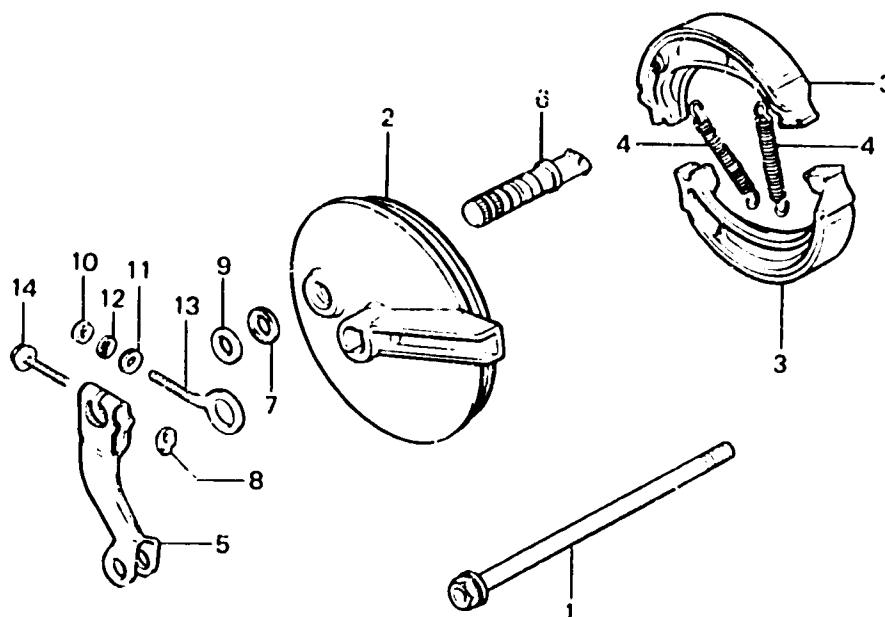

E 13

F-8

Rear brake panel

Plateau de frein arrière

Hinterradbremssankerplatte

BGF5 15

Item d'entretien	T.D.R.	N° de réf.	N° de pièce	Description	N° de requis							N° de série	Code de zone
					CR50 Rd	CR60 Rd	CR50 Re	CR60 Re	CR50 Rr	CR60 Rr	CR60 Rg		
AXE DE ROUE AR.	0.3	1	42301-GF5-000	AXE DE ROUE AR.	1	1	1	1	1	1	1		
BRAS DE FREIN AR.	0.5 (PIECES RELATIVES Y COMPRISES) GARNITURE COMP., FREIN (L'ON APPLIQUE LE MEME F.R.T. MEME QUAND ON EFFECTUE L'ENTRETIEN SUR PLUS D'UNE PIECE.)	2	43100-GC4-700ZA	PLATEAU COMP. FREIN AR.	1	1							
PLATEAU COMP. FREIN AR.			43100-GC4-730ZA	PLATEAU COMP. FREIN AR. *NH-105*				1	1	1	1		
GARNITURE COMP., FREIN			3	43120-GC4-005	GARNITURE COMP., FREIN *NH-105*				1	1	1	1	
			4	43151-GC4-000	RESSORT DE MACHOIRES DE FREIN	2	2	2	2	2	2	2	
			5	43410-GF5-000	BRAS DE FREIN AR.	1	1	1	1	1	1	1	
			6	45131-GC4-700	CAME DE FREIN AV.	1	1	1	1	1	1	1	:
			7	45134-GC4-701	CACHE-POUSSIÈRE DE CAME DE FREIN	1	1	1	1	1	1	1	
			8	45436-001-000	ECROU DE SERRAGE DE BRAS DE FREIN AV.	1	1	1	1	1	1	1	:
			9	90525-GC4-700	RONDELLE DE BRAS DE FREIN	1	1	1	1	1	1	1	
			10	94001-06000-0S	ECROU HEX., 6MM	1	1	1	1	1	1	1	
			11	94101-06000	RONDELLE PLATE, 6MM	1	1	1	1	1	1	1	
			12	94111-06000	RONDELLE ELASTIQUE, 6MM	1	1	1	1	1	1	1	
			13	95014-10100	REGLAGE A DE CHAÎNE D.	1	1	1	1	1	1	1	
			14	96000-06028-00	BOULON DE BRIDE, 6X28	1	1	1	1	1	1	1	