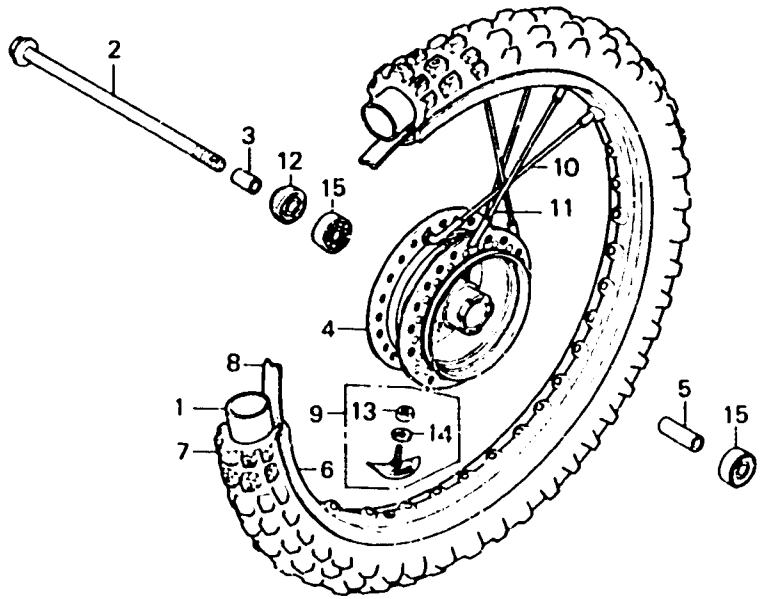

## F-7

Front wheel  
Roue avant  
Vorderrad

← FWD

B169-17A

Item d'entretien	T.D.R.	N° de réf.	N° de pièce	Description	N° de requis							N° de série	Code de zone
					CR50 Rd	CR50 Rd	CR50 Rt	CR60 Rt	CR50 P*	CR60 Rf	CR60 Rg		
CHAMBRE A AIR DE ROUE AR.	0.8	1	42712-121-692	CHAMBRE A AIR DE ROUE AR.	1	1	1	1	1	1	1		
• PNEU AV.		2	44301-GF5-000	AXE DE ROUE AV.	1	1	1	1	1	1	1		
AXE DE ROUE AV.	0.2	3	44311-GC4-700	COLLIER LATERAL DE ROUE AV.	1	1							
MOYEU DE ROUE AV.	2.6		44311-GC4-730	COLLIER LATERAL DE ROUE AV.			1	1	1	1	1		
COLLIER DE ECARTEMENT D'AXE	0.4	4	44601-GF5-000	MOYEU DE ROUE AV.	1	1							
			44601-GF5-010	MOYEU DE ROUE AV.			1						EK100390
• ROULEMENT A BILLES RADIAL,			44601-GF5-020	MOYEU DE ROUE AV.			1						EK100391
(AJOUTER 0,1 POUR CHAQUE.)	6201U								1	1	1		
JANTE DE ROUE AV.	2.2	5	44620-GC4-700	COLLIER DE ECARTEMENT D'AXE	1	1	1	1	1	1	1		
				AV.									
		6	44701-GF5-003	JANTE DE ROUE AV.	1	1	1	1	1	1	1		
		7	44711-GF5-005	PNEU AV.	1	1							
			44711-GF5-731	PNEU AV.			1	1	1	1	1		
		8	44713-131-005	VOLET DE PNEU (14 INOUE)	1	1	1	1	1	1	1		
		9	44715-GC4-000	BUTEE DE BAGUETTE (1.40)	1	1	1	1					
		10	448A0-GF5-000	JEU DE RAYON A DE ROUE AV.	18	18	18	18	18	18	18		
		11	448B0-GF5-000	JEU DE RAYON B DE ROUE AV.	18	18	18	18	18	18	18		
		12	90745-GC4-701	CACHE-POUSSIÈRE, 32X21X5	1	1	1	1	1	1	1		
			90745-GC4-702	CACHE-POUSSIÈRE, 32X21X5.5	1	1	1	1	1	1	1		
		13	94001-08000-0S	ECROU HEX., 8MM	1	1	1	1					
		14	94111-08000	RONDELLE ELASTIQUE, 3MM	1	1	1	1					
		15	96140-62010-10	ROULEMENT A BILLES RADIAL,	2	2	2	2	2	2	2		
				6201U									