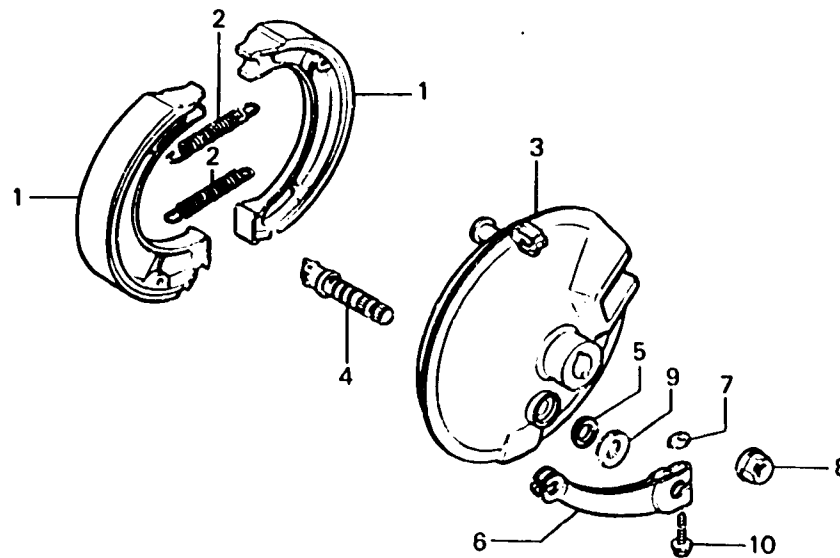

E 11

F-6

Front brake panel

Plateau de frein avant

Vorderradbremssankerplatte

BGF5 - 14

Item d'entretien	T.D.R.	N° de réf.	N° de pièce	Description	N° de requis							N° de série	Code de zone
					CR50 Ro	CR60 Ro	CR50 RE	CR60 RE	CR50 RF	CR60 IV	CR60 RG		
GARNITURE COMP., FREIN (L'ON APPLIQUE LE MEME F.R.T. MEME QUAND ON EFFECTUE L'ENTRETIEN SUR PLUS D'UNE PIECE.)	0.4	1	43120-GC4-005	GARNITURE COMP., FREIN	2	2	2	2	2	2	2		
		2	43151-GC4-000	RESSORT DE MACHOIRES DE FREIN	2	2	2	2	2	2	2		
		3	45100-GC4-700ZA	PANNEAU COMP. FREIN AV.	1	1	1	1	1	1	1		
• PANNEAU COMP. FREIN AV. (PIECES RELATIVES Y COMPRISES) BRAS DE FREIN AV.	0.3	4	45131-GC4-700	CAME DE FREIN AV.	1	1	1	1	1	1	1		
		5	45134-GC4-701	CACHE-POUSSIERE DE CAME DE FREIN	1	1	1	1	1	1	1		
		6	45410-GC4-700	BRAS DE FREIN AV.	1	1	1	1	1	1	1		
		7	45436-001-000	ECROU DE SERRAGE DE BRAS DE FREIN AV.	1	1	1	1	1	1	1		
		8	90306-181-761	ECROU DE BRIDE, 12MM	1	1							
			90306-KF0-003	ECROU DE BRIDE, 12MM			1	1	1	1	1		
		9	90525-GC4-700	RONDELLE DE BRAS DE FREIN	1	1	1	1	1	1	1		
		10	96000-06028-00	BOULON DE BRIDE, 6X28	1	1	1	1	1	1	1		