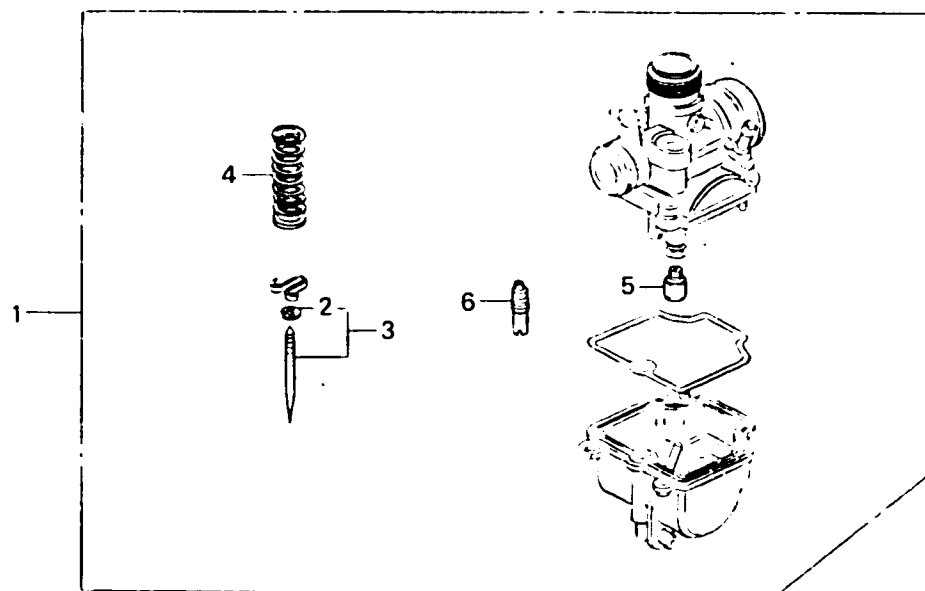

EOP-1

Carburetor optional parts kit

Trousse de pièces optionnelles de carburateur

Vergaser-Sonderzubehoresatz

BGF5-8A

Item d'entretien	T.D.R.	N° de réf.	N° de pièce	Description	N° de requis						N° de série	Code de zone	
					CR50 Rd	CR60 Rd	CR50 Re	CR60 Re	CR50 Rf	CR60 Rf			CR60 Rg
			• 99101-357-1320	GICLEUR PRINCIPAL, #132					(1)	(1)	(1)		
			• 99101-357-1380	GICLEUR PRINCIPAL, #138					(1)	(1)	(1)		
			• 99101-357-1400	GICLEUR PRINCIPAL, #140					(1)	(1)	(1)		
			• 99101-357-1420	GICLEUR PRINCIPAL, #142					(1)	(1)	(1)		
			• 99101-357-1450	GICLEUR PRINCIPAL, #145					(1)	(1)	(1)		
			• 99101-357-1480	GICLEUR PRINCIPAL, #148					(1)	(1)	(1)		
			• 99101-357-1500	GICLEUR PRINCIPAL, #150					(1)	(1)	(1)		
		6	99103-399-0420	GICLEUR DE RALENTI, #42	(1)		(1)		(1)				
			99103-399-0450	GICLEUR DE RALENTI, #45	(1)		(1)		(1)				
			99103-399-0480	GICLEUR DE RALENTI, #48	(1)	(1)	(1)		(1)				
			99103-399-0500	GICLEUR DE RALENTI, #50	(1)	(1)	(1)		(1)				
			99103-399-0550	GICLEUR DE RALENTI, #55			(1)						
			99103-399-0580	GICLEUR DE RALENTI, #58			(1)						
			• 99103-GF5-0400	GICLEUR DE RALENTI, #40					(1)				
			• 99103-GF5-C420	GICLEUR DE RALENTI, #42					(1)				
			• 99103-GF5-0480	GICLEUR DE RALENTI, #48					(1)				
			• 99103-GF5-0500	GICLEUR DE RALENTI, #50					(1)				
			99104-GF5-0400	GICLEUR DE RALENTI, #40							(1)	(1)	
			99104-GF5-0420	GICLEUR DE RALENTI, #42							(1)	(1)	
			99104-GF5-0480	GICLEUR DE RALENTI, #48							(1)	(1)	
			99104-GF5-0500	GICLEUR DE RALENTI, #50							(1)	(1)	