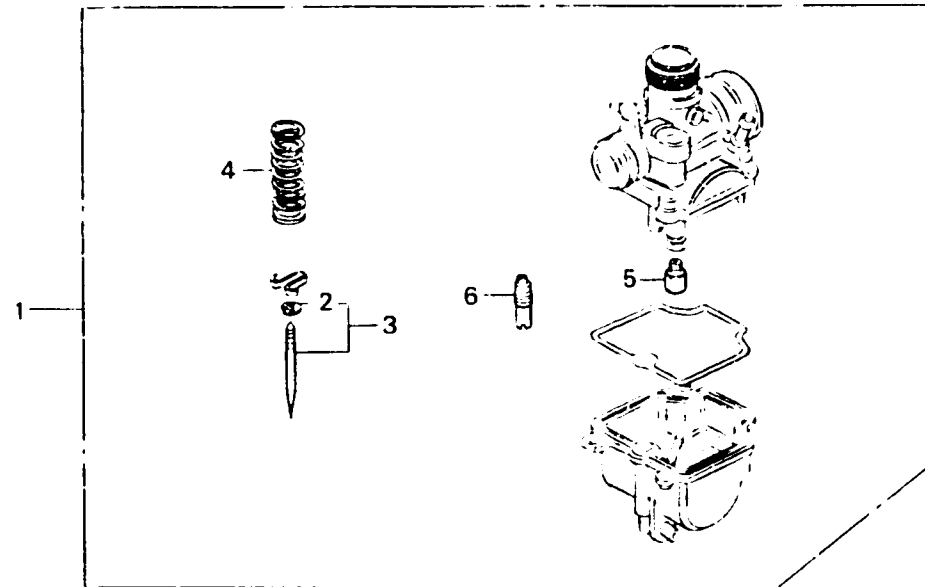

D 3

EOP-1

Carburetor optional parts kit

Trousse de pièces optionnelles de carburateur

Vergaser-Sonderzubehoresatz

← FWD

BGF5 - BA

Item d'entretien	T.D.R.	N° de réf.	N° de pièce	Description	N° de requie							N° de série	Code de zone
					CR50 Rn	CR60 RD	CR50 RE	CR60 RE	CR50 Rf	CR60 Rf	CR60 Rg		
		1	16020-GF5-004	TROUSSE DE PIECES FACULTATIVES CARBURATEUR	(1)		(1)		(1)				
			16020-GF5-671	TROUSSE DE PIECES FACULTATIVES CARBURATEUR		(1)							
			16020-GF5-741	TROUSSE DE PIECES FACULTATIVES CARBURATEUR				(1)		(1)	(1)		
		2	16115-169-004	AGRAFE DE BARRE	(1)	(1)	(1)	(1)	(1)	(1)	(1)		
		3	16201-GF5-004	JEU DE AIGUILLES DE GICLIEUR	(1)		(1)	(1)	(1)	(1)	(1)		
				(698)									
			16201-GF5-671	JEU DE AIGUILLES DE GICLIEUR		(1)							
				(68Z)									
			16202-GF5-004	JEU DE AIGUILLES DE GICLIEUR	(1)		(1)	(1)	(1)	(1)	(1)		
				(689)									
			16202-GF5-671	JEU DE AIGUILLES DE GICLIEUR		(1)							
				(681)									
			16203-GF5-004	JEU DE AIGUILLES DE GICLIEUR	(1)		(1)	(1)	(1)	(1)	(1)		
				(1QA)									
			16203-GF5-671	JEU DE AIGUILLES DE GICLIEUR		(1)							
				(682)									
			16204-GF5-004	JEU DE AIGUILLES DE GICLIEUR	(1)		(1)	(1)	(1)	(1)	(1)		
				(1QB)									
			16204-GF5-671	JEU DE AIGUILLES DE GICLIEUR		(1)							
				(683)									
			16205-GF5-004	JEU DE AIGUILLES DE GICLIEUR	(1)		(1)	(1)	(1)	(1)	(1)		
				(1QC)									
			16205-GF5-671	JEU DE AIGUILLES DE GICLIEUR		(1)							
				(684)									
			16206-GF5-004	JEU DE AIGUILLES DE GICLIEUR	(1)		(1)	(1)	(1)	(1)	(1)		
				(1QD)									
			16206-GF5-671	JEU DE AIGUILLES DE GICLIEUR		(1)							
				(685)									