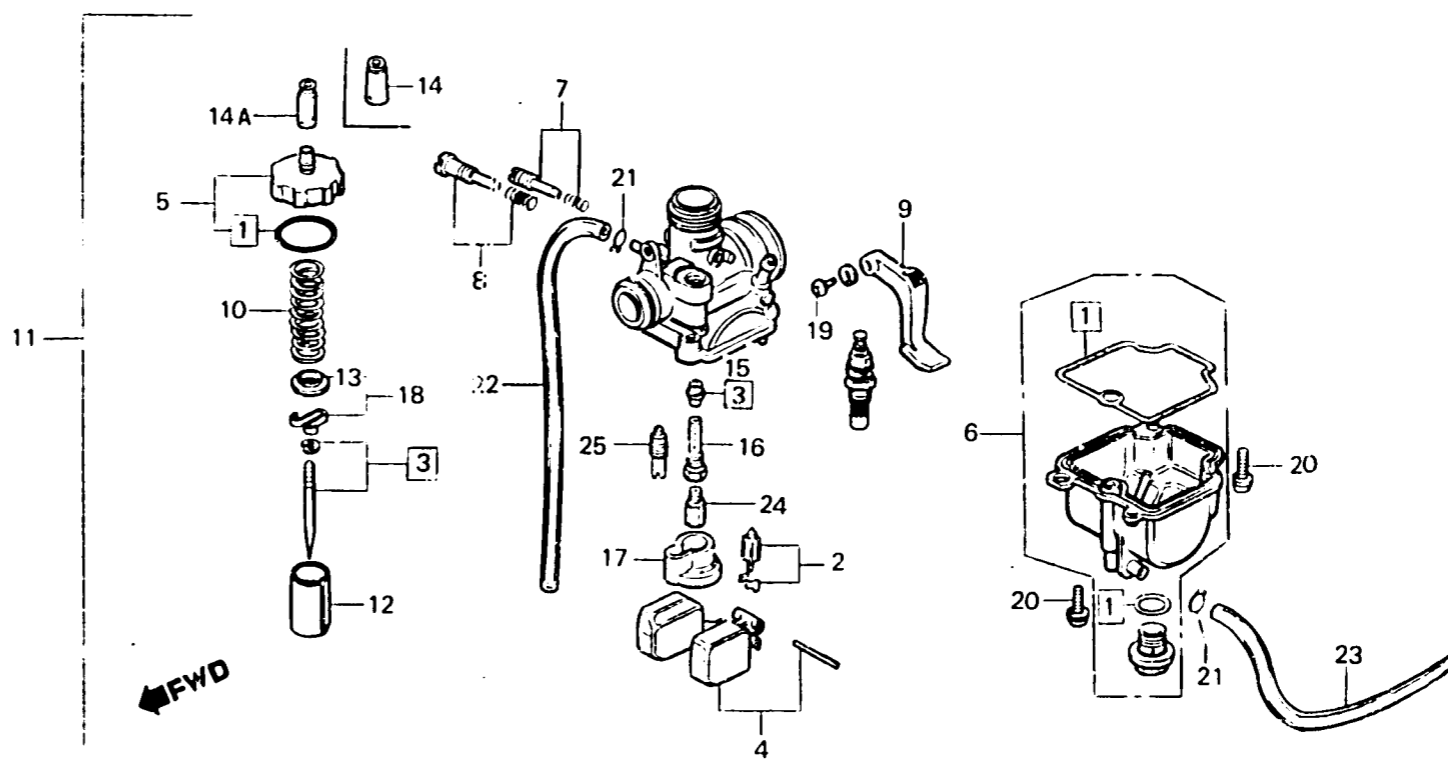

D 2

E-10

Carburetor

Carburateur

Vergaser

BGF5 - 7A

Item d'entretien	T.D.R.	N° de réf.	N° de pièce	Description	N° de requis						N° de série	Code de zone
					CR50 R0	CR60 R0	CR50 RE	CR60 RE	CR50 Rf	CR60 Rf		
		14	16118-GC4-004	CHAPEAU DE JOINT DE CABLE	1	1	1	1	1			
		14A	16118-186-004	CHAPEAU DE JOINT DE CABLE							1	
		15	16164-196-004	GICLEUR DE POINTEAU			1		1			
		15	16164-169-004	GICLEUR DE POINTEAU				1		1	1	
		16	16165-GC4-701	SUPPORT D'AIGUILLES DE GICLEUR	1	1	1		1			
		16	16165-GC4-731	SUPPORT DE GICLEUR D'AIGUILLES				1		1	1	
		17	16168-GC4-701	SUPPORT DE GICLEUR		1	1	1	1	1	1	
		18	16212-GF5-671	JEU DE PLAQUE		1		1			1	
		19	93500-04010-08	VIS A TETE CYLINDRIQUE, 4X10			1	1	1	1	1	
		20	93892-04016-08	VIS A TETE A RONDELLE, 4X16	2	2	2	2	2	2	2	
		21	95002-02070	PINCE B7 POUR TUBE	2	2	2	2	2	2	2	
		22	95003-07027-31	TUBE VINYLE, 4X7X270	1	1	1	1	1	1	1	
		23	95003-07030-31	TUBE VINYLE, 4X7X300	1	1	1	1	1	1	1	
		24	99101-357-0980	GICLEUR PRINCIPAL, #96	1		1		1			
		24	99101-357-1150	GICLEUR PRINCIPAL, #115		1						
		24	99101-357-1350	GICLEUR PRINCIPAL, #135				1		1	1	
		25	99103-399-0450	GICLEUR DE RALENTI, #45	1		1		1			
		25	99103-440-0520	GICLEUR DE RALENTI, #52		1						
		25	99103-GF5-0520	GICLEUR DE RALENTI, #52				1				
		25	99104-GF5-0450	GICLEUR DE RALENTI, #45						1	1	