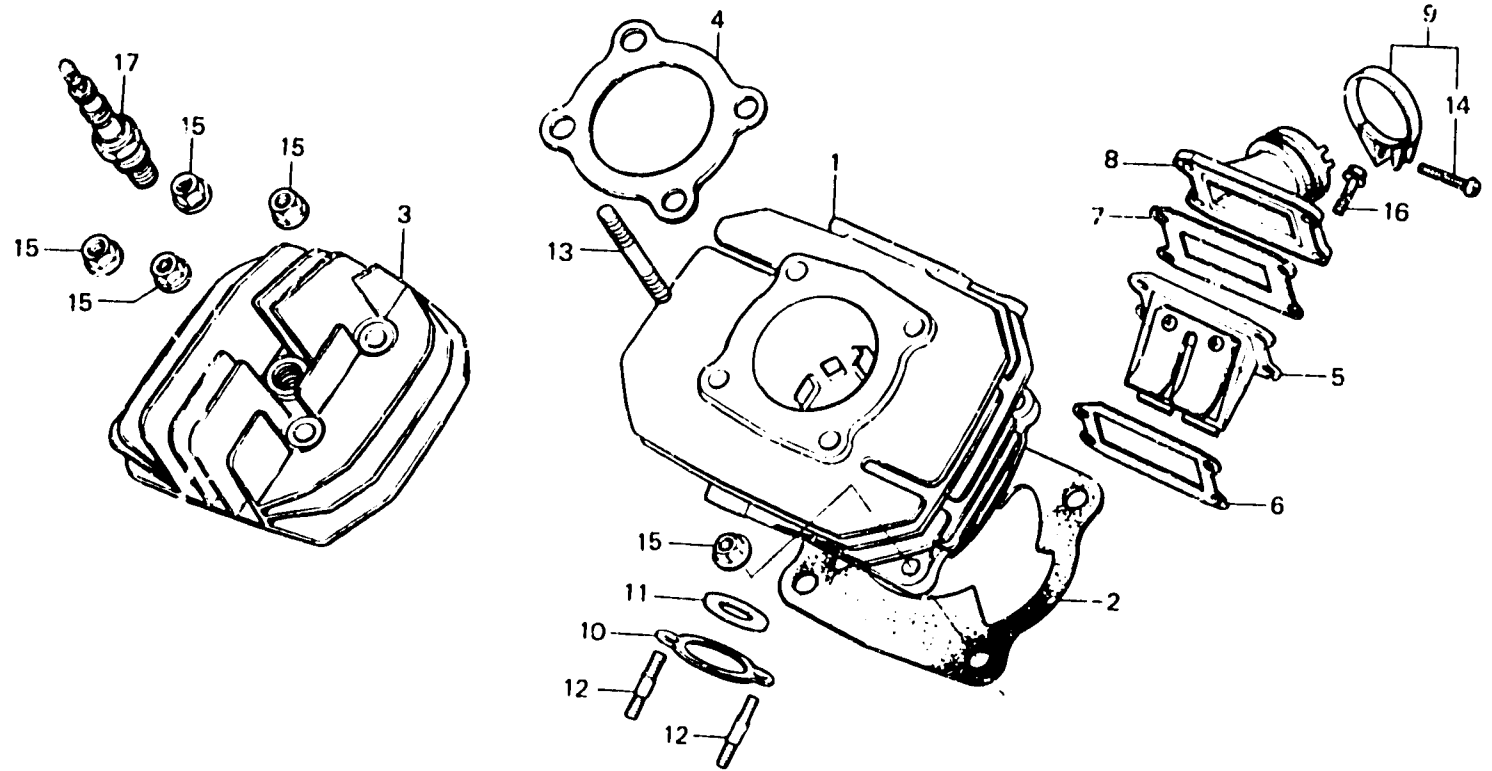

C 3

E-1

Cylinder • Cylinder head

Cylindre • Culasse

Zylinder • Zylinderkopf

BGF5 - 24A

| Item d'entretien | T.D.R. | N° de réf. | N° de pièce | Description | N° de requis | | | | | | | N° de série | Code de zone |
|------------------|--------|------------|-------------|--------------------------|--------------|------------|------------|------------|------------|------------|------------|-------------|--------------|
| | | | | | CR50 Rd | CR60 Rd | CR50 Re | CR60 Re | CR50 Rr | CR60 Rr | CR60 Rg | | |
| | | | 98079-59867 | BOUGIE D'ALLUMAGE (QN2C) | 1 | 1 | | | | | | | |