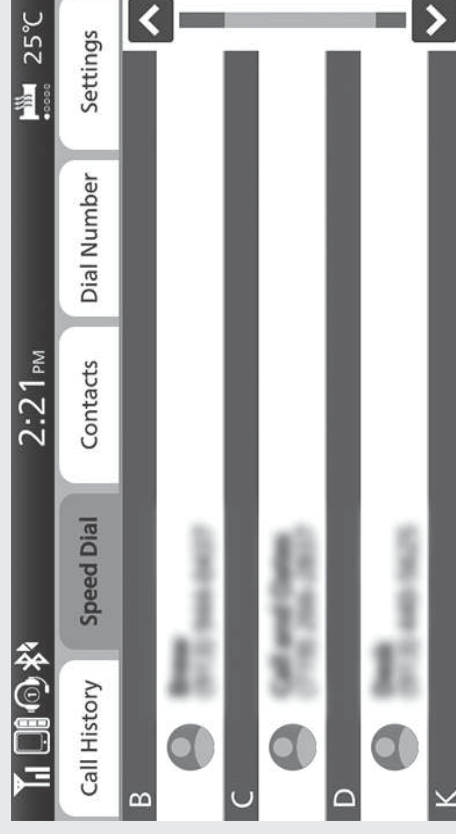

スピードダイヤルを登録する

スピードダイヤルを登録できます。

- 1 [スピードダイヤル] を選択する。
- 2 [スピードダイヤルを追加] を選択し、**[ENT]** スイッチを押す。

- 3 電話帳が表示される。
- 4 登録したい電話番号を電話帳から選び、**[ENT]** スイッチを押し続ける。
電話番号がスピードダイヤルに登録されます。

- 5 Riding Information、前の画面、またはホーム画面に戻る。**◀P.37**
タッチパネルを使用しても上記の操作ができます。