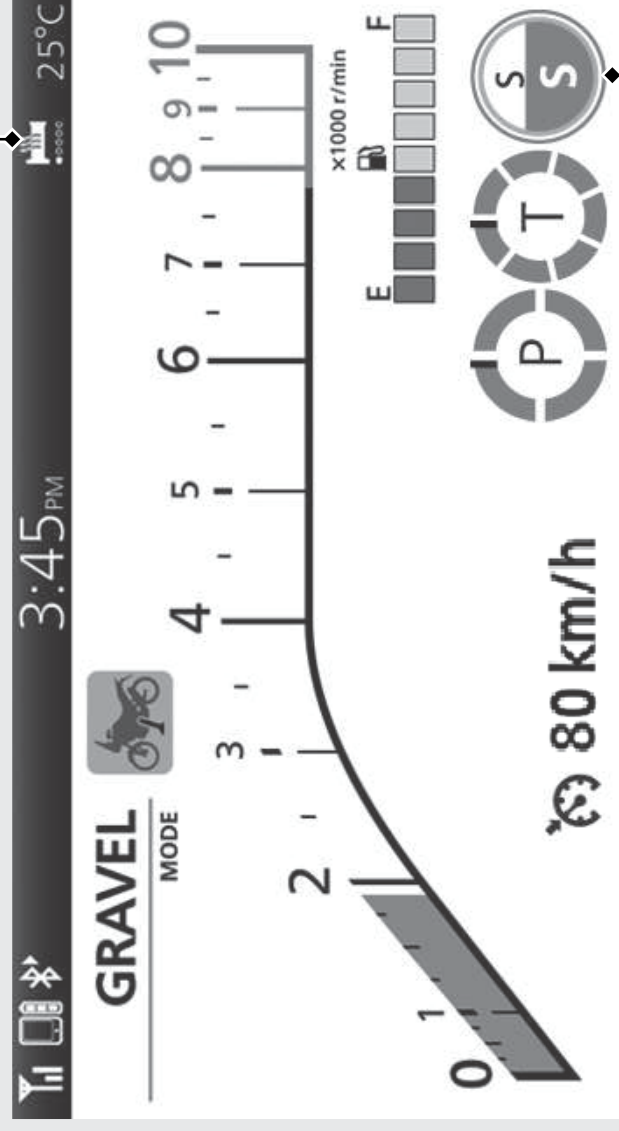

## メーター 前ページの続き

 ハンドルグリップヒーター  
ステータスアイコン  
ハンドルグリップヒーターを  
ONに設定するとステータスア  
イコンが表示されます。

 **P.226**

走行中またはアイドリング中に  
点滅したときは  **P.287**

サスペンションダンピング [S] [Overall] インジケーター  **P.136**

**CRF1100L Africa Twin Adventure Sports ES /**

**CRF1100L Africa Twin Adventure Sports ES Dual Clutch Transmission**

インジケーターが点滅した場合は、Honda 販売店で点検を受けてください。