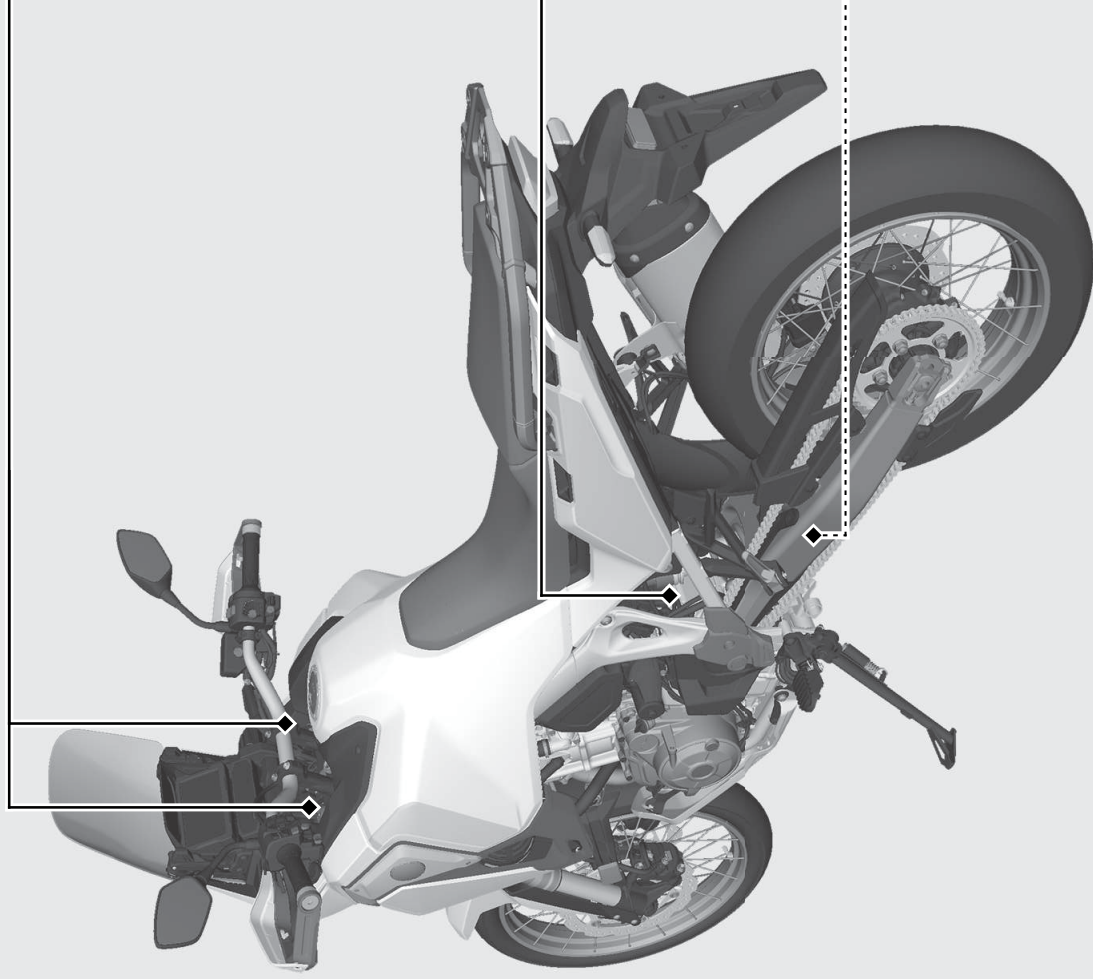

フロントサスペンションスプリング、伸び側
減衰力アジャスター **▶P.267** **▶P.268**

リアサスペンションスプリングアジャスター
▶P.271

リアサスペンション伸び側減衰力アジャスター
▶P.274