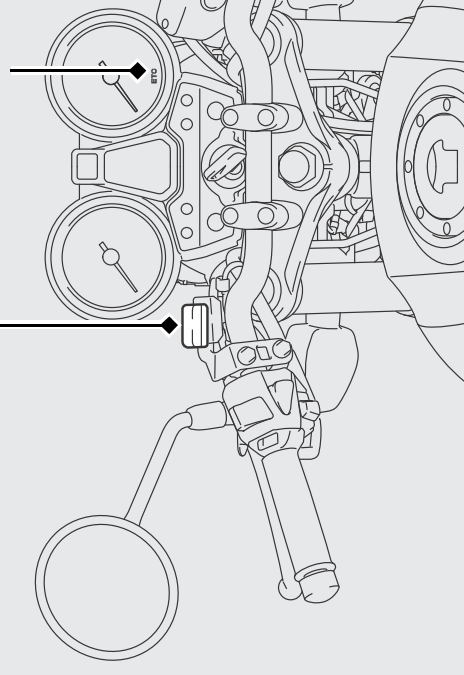

ETC 車載器 / ETC 表示灯 / ETC アンテナ

CB400 SUPER BOL D'OR <ABS> E Package

CB400 SUPER FOUR <ABS> E Package

ETC 車載器の取り扱いについては、別冊の ETC 車載器取扱説明書をお読みください。

CB400 SUPER BOL D'OR <ABS> E Package

ETC アンテナ

CB400 SUPER FOUR <ABS> E Package

ETC アンテナ

ETC 表示灯

シートの取り外し方  P.49