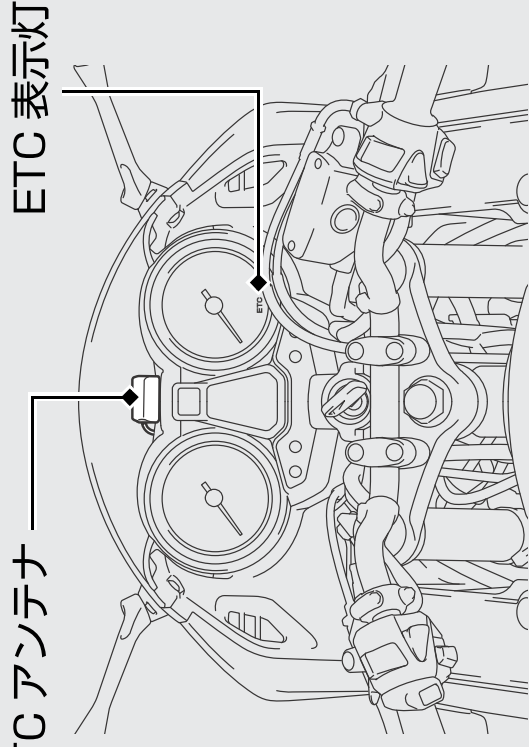

ETC 車載器 / ETC 表示灯 / ETC アンテナ

CB400 SUPER BOL D'OR <ABS> E Package

CB400 SUPER FOUR <ABS> E Package

ETC 車載器の取り扱いについては、別冊の ETC 車載器取扱説明書をお読みください。

CB400 SUPER BOL D'OR <ABS> E Package

ETC アンテナ

CB400 SUPER FOUR <ABS> E Package

ETC アンテナ

ETC 表示灯

シートの取り外し方  P.49