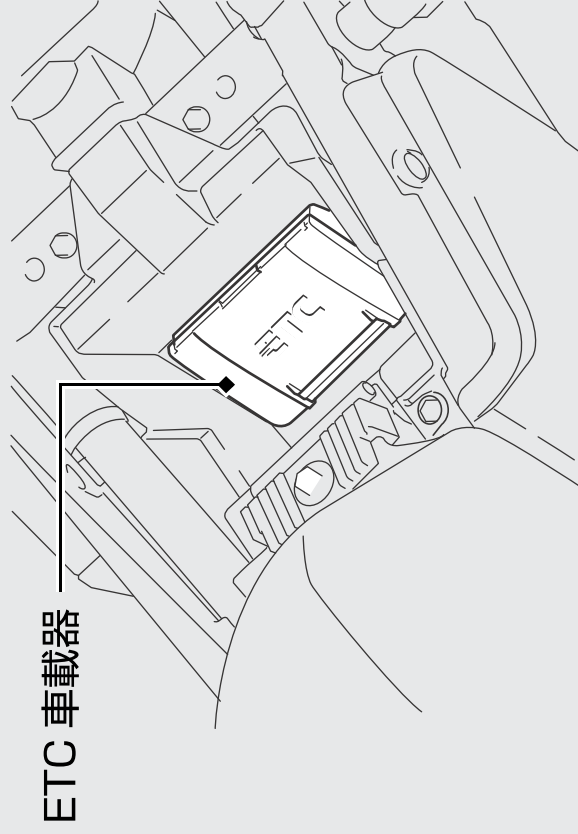

ETC 車載器 / ETC 表示灯 / ETC アンテナ

CB400 SUPER BOL D'OR <ABS> E Package

CB400 SUPER FOUR <ABS> E Package

ETC 車載器の取り扱いについては、別冊の ETC 車載器取扱説明書をお読みください。

CB400 SUPER BOL D'OR <ABS> E Package

ETC アンテナ

CB400 SUPER FOUR <ABS> E Package

ETC アンテナ

ETC 表示灯

シートの取り外し方  P.49