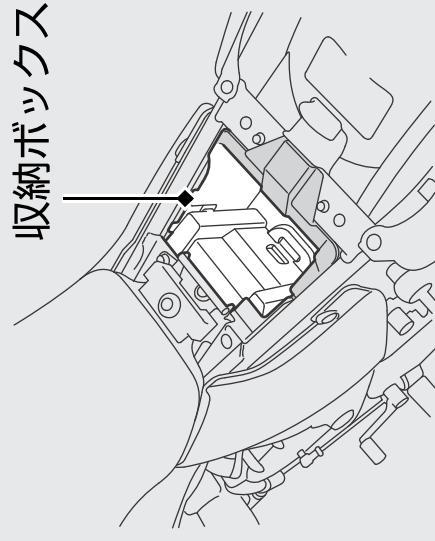

収納スペース

シート下に収納スペースがあります。
収納スペース内への荷物の積載

- ▶ 積載重量上限：3.0 kg

CB400 SUPER BOL D'OR

CB400 SUPER FOUR

- ▶ 貴重品やこわれ易いものは入れないでください。
- ▶ 熱の影響を受け易いものは入れないでください。

シートの取り外しかた **▶P.49**