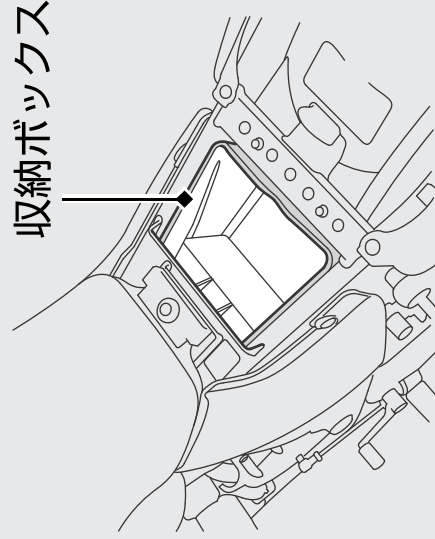

収納スペース

シート下に収納スペースがあります。
収納スペース内への荷物の積載

- ▶ 積載重量上限：3.0 kg

CB400 SUPER BOL D'OR

CB400 SUPER FOUR

- ▶ 貴重品やこわれ易いものは入れないでください。
- ▶ 熱の影響を受け易いものは入れないでください。

シートの取り外しかた **▶P.49**