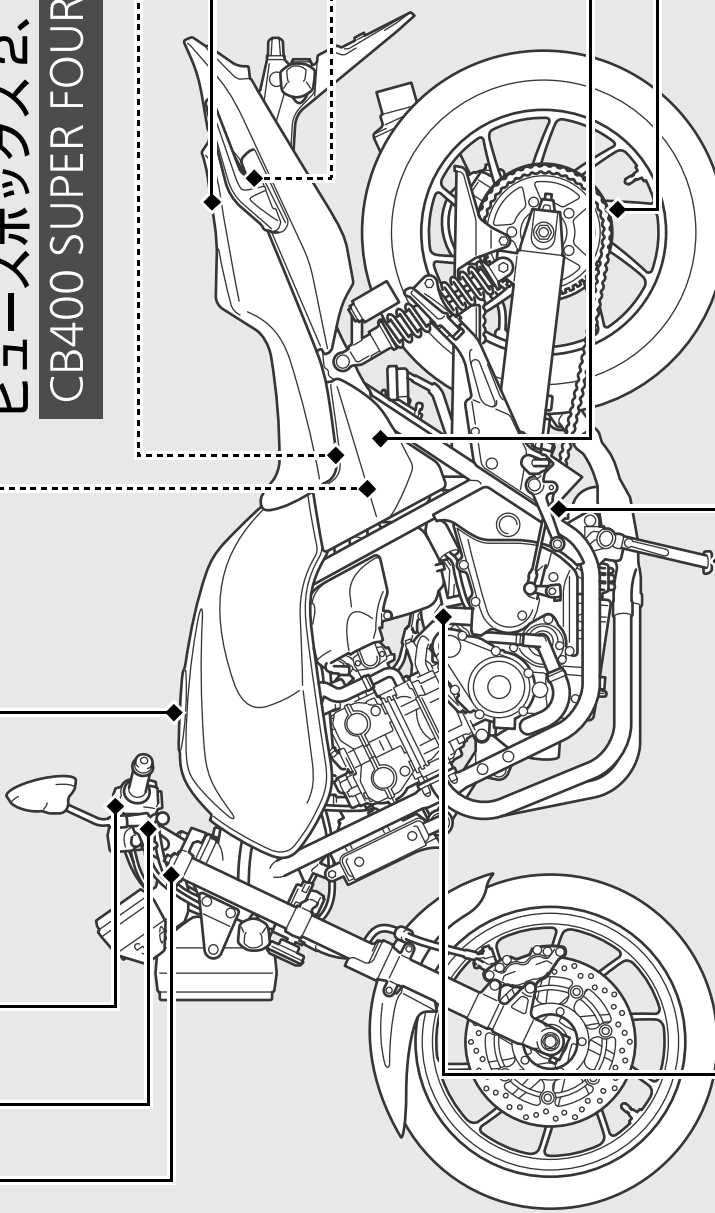

フロントサスペンションスプリングアジャスター ◀▶P.64

クラッチレバー ▶▶P.63

ETC アンテナ CB400 SUPER FOUR <ABS> E Package ▶▶P.37

燃料タンクキャップ

▶▶P.31

メインヒューズ
ヒューズボックス 1、2

▶▶P.74

CB400 SUPER FOUR ▶▶P.72

ヒューズボックス 2、3

CB400 SUPER FOUR <ABS>/E Package ▶▶P.73

.....バッテリー ▶▶P.51

シート ▶▶P.49

ヒューズボックス 1

CB400 SUPER BOL D'OR
<ABS>/E Package
▶▶P.73

左サイドカバー ▶▶P.50

ドライブチェーン ▶▶P.60

シフトレバー ▶▶P.30

サイドスタンド ▶▶P.7

ブリーザードレーン ▶▶P.61